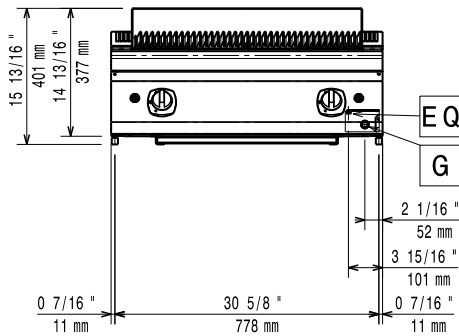

Front

EQ = Ekvipotential skruv
G = Gasanslutning

Gas

Gas, effekt:	14 kW
Standardgasleverans	Natural Gas
Gastyp alternativ:	LPG; Naturgas; Stadsgas
Gasintag:	3/4"

Viktig information

If appliance is set up or next to or against temperature sensitive furniture or similar, a safety gap of approximately 150 mm should be maintained or some form of heat insulation fitted.

Nettovikt:	64 kg
Fraktvikt:	79 kg
Frakthöjd:	520 mm
Fraktbredd:	820 mm
Fraktdjup:	860 mm
Fraktvolym:	0.37 m³
[NOT TRANSLATED]	N7GG